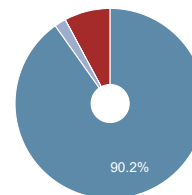

- Concurso local ou institucional
- Mudança ou transferência de curso
- Provas para maiores de 23 anos
- Outras formas de ingresso

Onde estavam os alunos 1 ano após iniciarem este curso? ⓘ